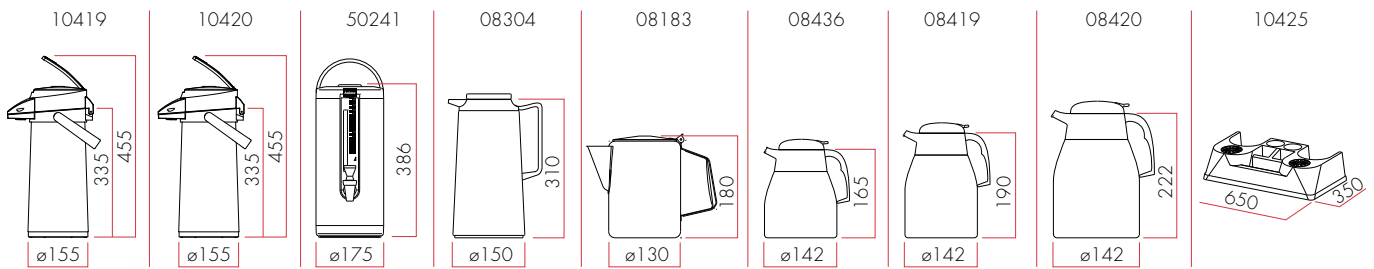

ANIMO THERMOSKANNEN

Art. 10419	Pomphermoskan 2,1 liter met roestvrijstalen binnenfles	Art. 08436*	Thermoskan 1,0 liter met roestvrijstalen binnenfles
Art. 10420	Pomphermoskan 2,1 liter met glazen binnenfles	Art. 08419*	Thermoskan 1,5 liter met roestvrijstalen binnenfles
Art. 50241	Thermoscontainer 2,4 liter met aftapkraan, peilglas en menger	Art. 08420*	Thermoskan 3,0 liter met roestvrijstalen binnenfles
Art. 08304	Thermoskan 1,85 liter	Art. 10425	Thermoskanbuffet geschikt voor pomphermoskannen 2,1 liter
Art. 08183	Roestvrijstalen kan 1,8 liter met vuldeksel		* Vaatwasmachinebestendig