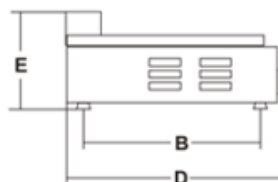

Sirman Spa
Viale dell'Industria 9/11
35010 PIEVE DI CURTAROLO (PD), Italy
Tel./Fax. +39 049 9698666 / +39 049 9698688
email: info@sirman.com

Sirman Грили контактные , model Top PD V :

- конструкцией из нержавеющей стали.
- Поверхность выпечки из стеклокерамики Ceran®.
- контроль посредством симостата.
- ванночка для сбора жидкостей и остатков выпечки.
- Поверхность выпечки, соединенная корпусу, простая в очистке.
- сточный жёлоб жидкостей и остатков выпечки.
- Самобалансируемые, регулируемые верхние плиты.
- ножки, регулируемые по высоте для надежного и стабильного расположения.
- Идеальные когда нужен быстрый нагрев.

спецификация

технические данные

Модель	TOP PD VETROCERAMICA
Мощность	watt 1500
Электропитание	230V/50Hz
Полезная площадь	mm (260x290) x2
A	mm 645
B	mm 365
C	mm 700
D	mm 490
E	mm 170
Вес нетто	kg 9
Размеры упаковки	mm 760x580x280
Вес брутто	kg 11
HS-CODE	85166070