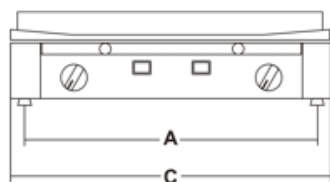

Sirman Spa
Viale dell'Industria 9/11
35010 PIEVE DI CURTAROLO (PD), Italy
Tel./Fax. +39 049 9698666 / +39 049 9698688
email: info@sirman.com

Sirman Грили контактные , model Top PD V :

- конструкцией из нержавеющей стали.
- Поверхность выпечки из стеклокерамики Ceran®.
- контроль посредством симостата.
- ванночка для сбора жидкостей и остатков выпечки.
- Поверхность выпечки, соединенная корпусу, простая в очистке.
- сточный жёлоб жидкостей и остатков выпечки.
- Самобалансируемые, регулируемые верхние плиты.
- ножки, регулируемые по высоте для надежного и стабильного расположения.
- Идеальные когда нужен быстрый нагрев.

спецификация

технические данные

Модель	TOP PD VETROCERAMICA
Мощность	watt 1500
Электропитание	230V/50Hz
Полезная площадь	mm (260x290) x2
A	mm 645
B	mm 365
C	mm 700
D	mm 490
E	mm 170
Вес нетто	kg 9
Размеры упаковки	mm 760x580x280
Вес брутто	kg 11
HS-CODE	85166070